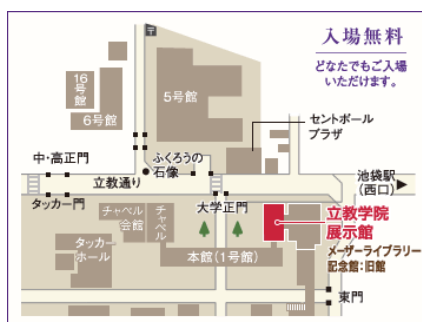

日本大学藝術学部との共同授業の作品を展示

3Dプリンターの教育への利用

■ つかまえる、育てる、調べる。

立教大学のキャンパスにはアリは何種類いる？

共通教育推進室

理学部では、各学科で学ぶ専門知識に加え、科学の専門性を持った教養人として広い視野や教養、応用力、実践力を持って卒業後に活躍するため、学科の枠組みを越えた科目を展開。2010年に共通教育推進室を立ち上げ、共通科目の運営と地域連携を行っています！

月一金曜日：10：00 - 18：00