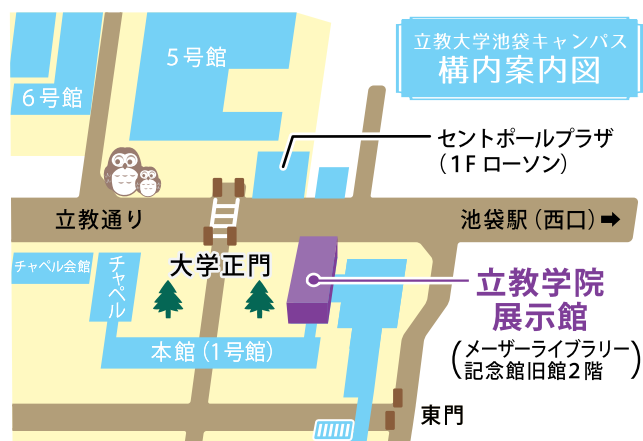

本企画展では、1980年代にチャペルを中心に展開されたフィールド・エデュケーションの実践をご紹介します。

フィリピンキャンプ

沖縄キャンプ

日本縦断100kmリレー

主催：沖縄キャンプ・フィリピンキャンプ・日本縦断100kmリレー OBOG有志の会 / 共催：立教学院展示館 / 資料提供：立教大学チャプレン室

- 開館時間 平日 10:00-18:00  
土曜日 11:00-17:00
- 休館日 日曜・祝日(変更の可能性あり)  
※大学の休暇期間中は閉館します。HPをご確認ください。